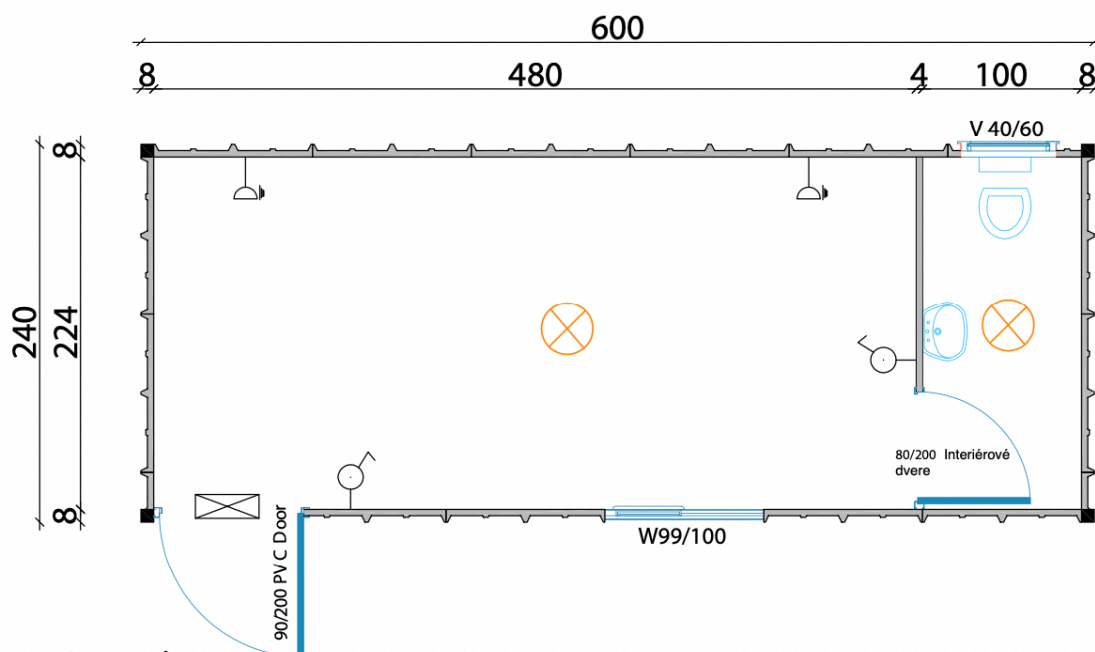

ZÁRUČNÍ PODMÍNKY

BAUGRUP kontejnery mají roční záruku na všechny výrobní a montážní vady. Záruka se nevztahuje na případné poškození vzniklé při přepravě.

K02

Legenda

- Svetlo
- Vypínač
- Rozvodná skriňa
- Elektrická zásuvka 240V

BAUGRUP

www.kontajnery.sk

www.levnykontejner.cz