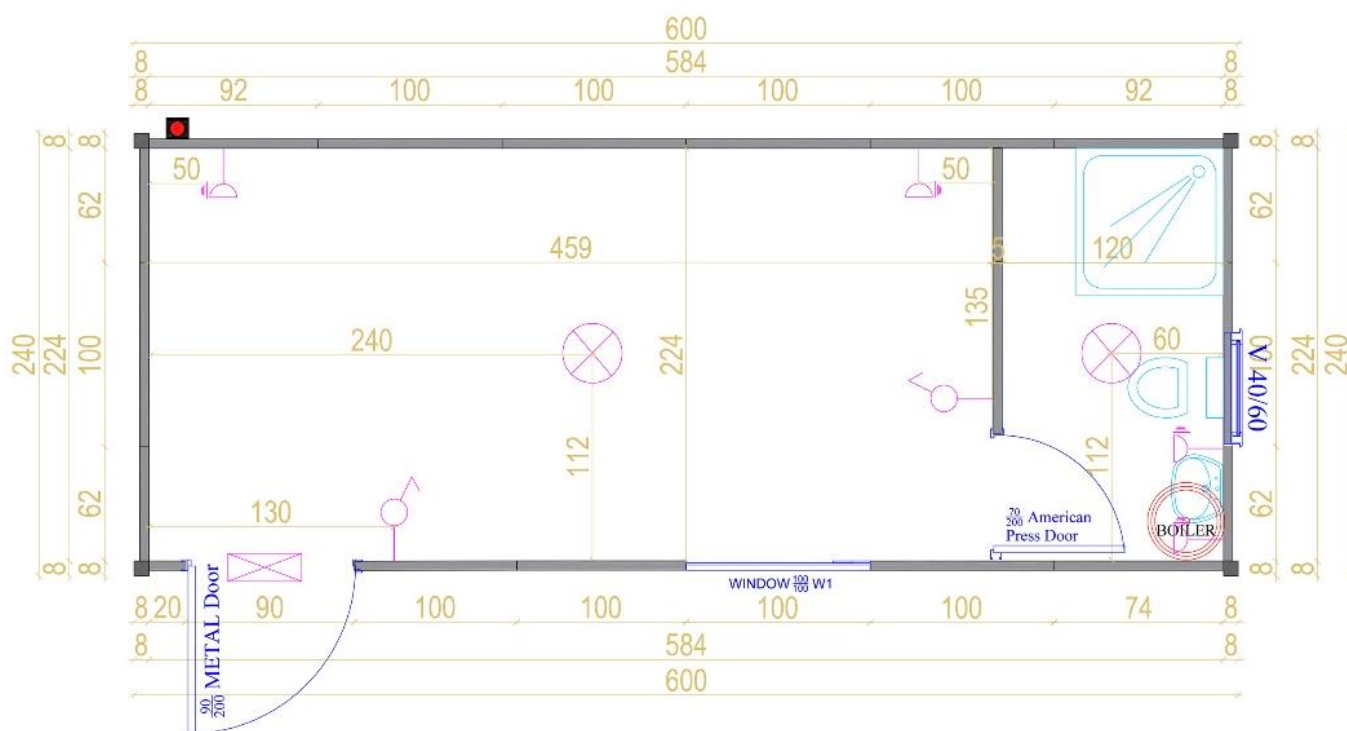

Rozloha: 14,4 m<sup>2</sup>