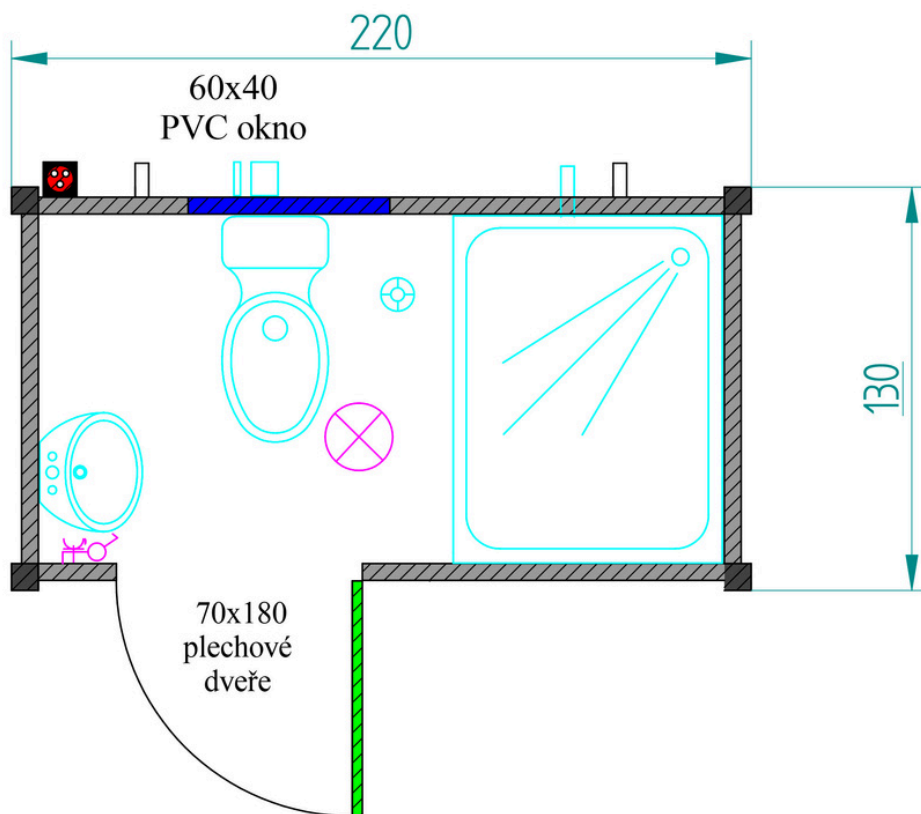

Rozloha: 2,86 m²

 rozvodná skříň  světlo  zásuvka  vypínač